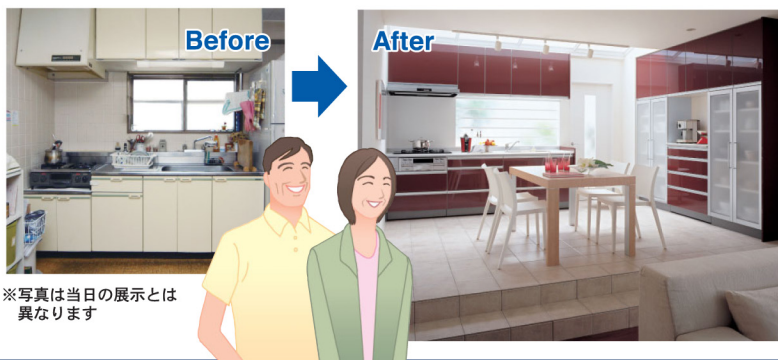

TOTO

DAIKEN YKK AP

大阪会場大好評につき、西神で第2弾特別開催!

快適マンションリモデルフェア

7/26 (土)

開催時間 10:00 ~ 18:00

TOTO 西神ショールーム

リフォームで変わる、あなただけの暮らしと住まいをご提案します

特別展示 水まわりのビフォーアフターを
実物と写真でわかりやすくご提案します

※写真は当日の展示とは異なります

ライフスタイル別のマンションリモデルスタイルをご提案します

こんなライフスタイルはいかがですか?

- 「機能的な住まいで、ラクラク二人暮らし」
 - 「孫が遊びにきたくなる楽しい暮らし」
- など、他多数

「チラシご持参の上、アンケートにお答えいただいた方」には

豪華プレゼントが当たる 大抽選会のチャンス