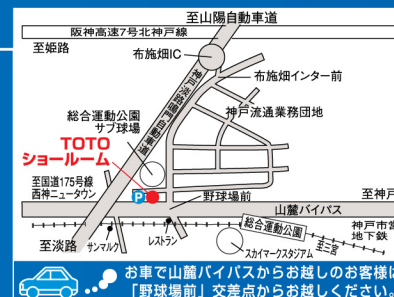

TOTO (株) 西神ショールーム

〒654-0161 神戸市須磨区弥栄台5-11-3

TEL 078-791-6565

営業時間 10:00~18:00

休館日 毎週水曜日(祝日は開館)、夏期休暇、年末年始

主催

TOTO (株)
大建工業 (株)
YKK AP (株)